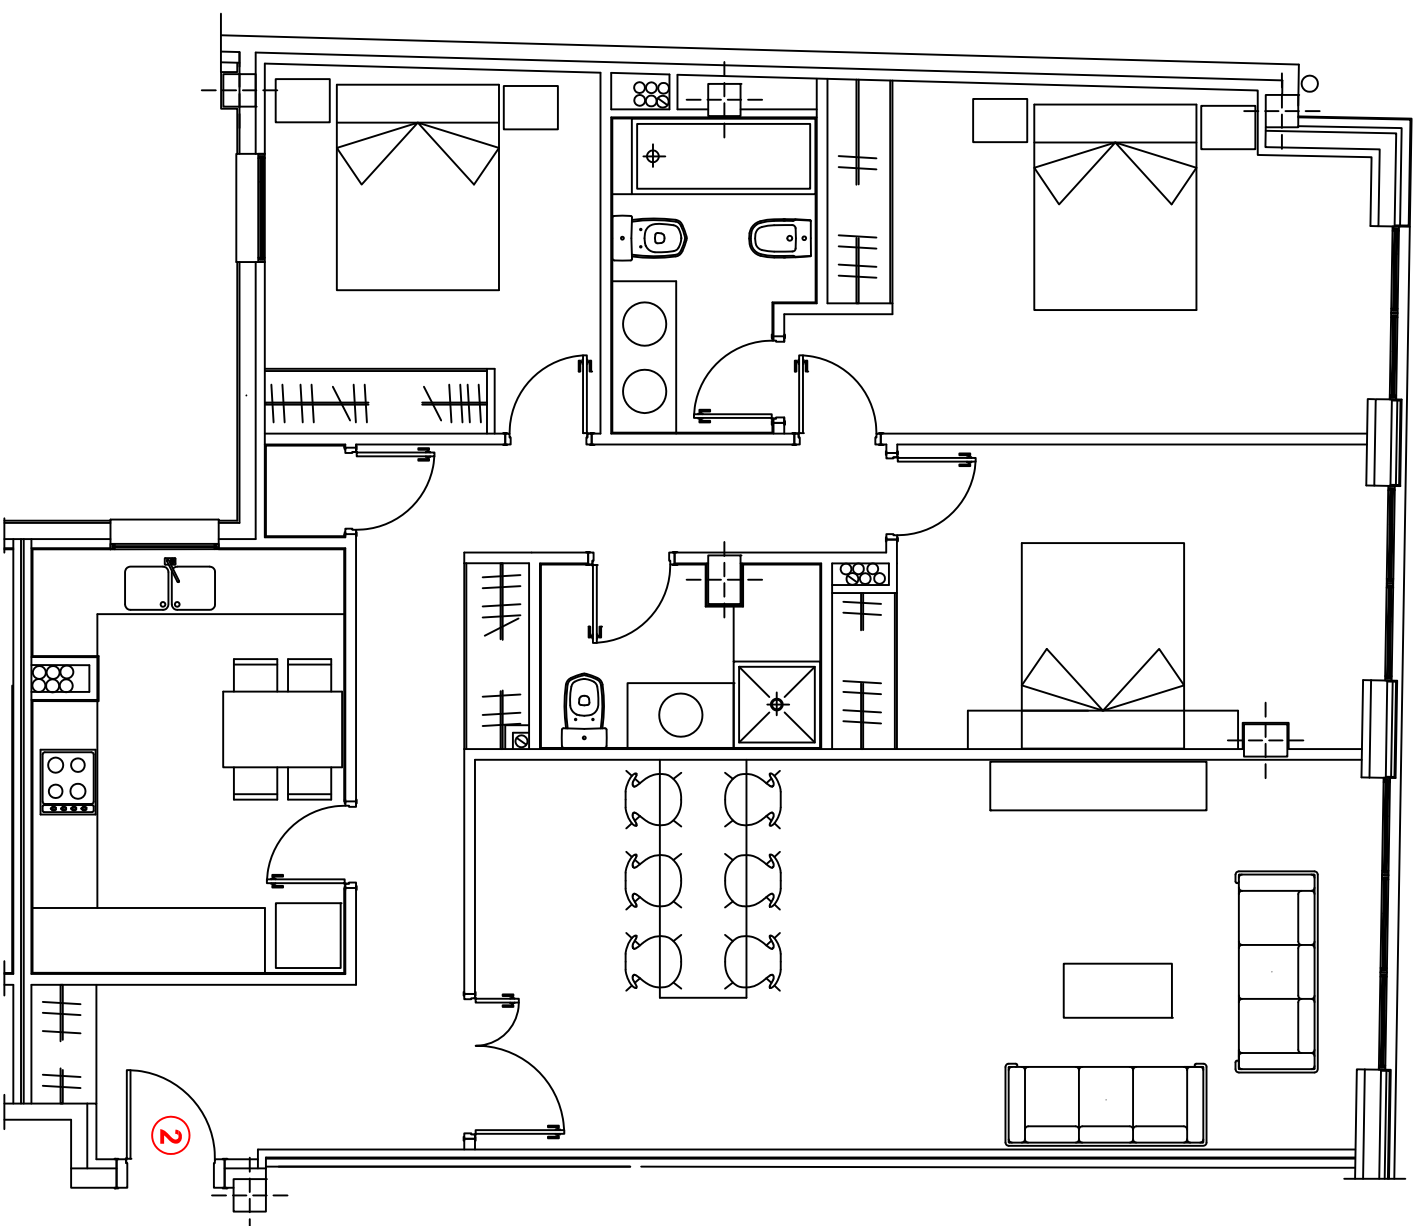

PIS 02
PLANTA 5

S= 117,76 m2

GRIMCISA

Edifici:
Edifici Fener, 4
Avda. Fener, 4
Escalada Engordany

Títol:
Pis 5a 2a

Obser.:

Compro.:

Format: **A3** Data: **03/08/2007** Num. Pàg.:
Escala: **1:50** Modificat: **15/05/2010**

Codi: **F4** Dissenyat: **E.Medina** Plinot: **01**