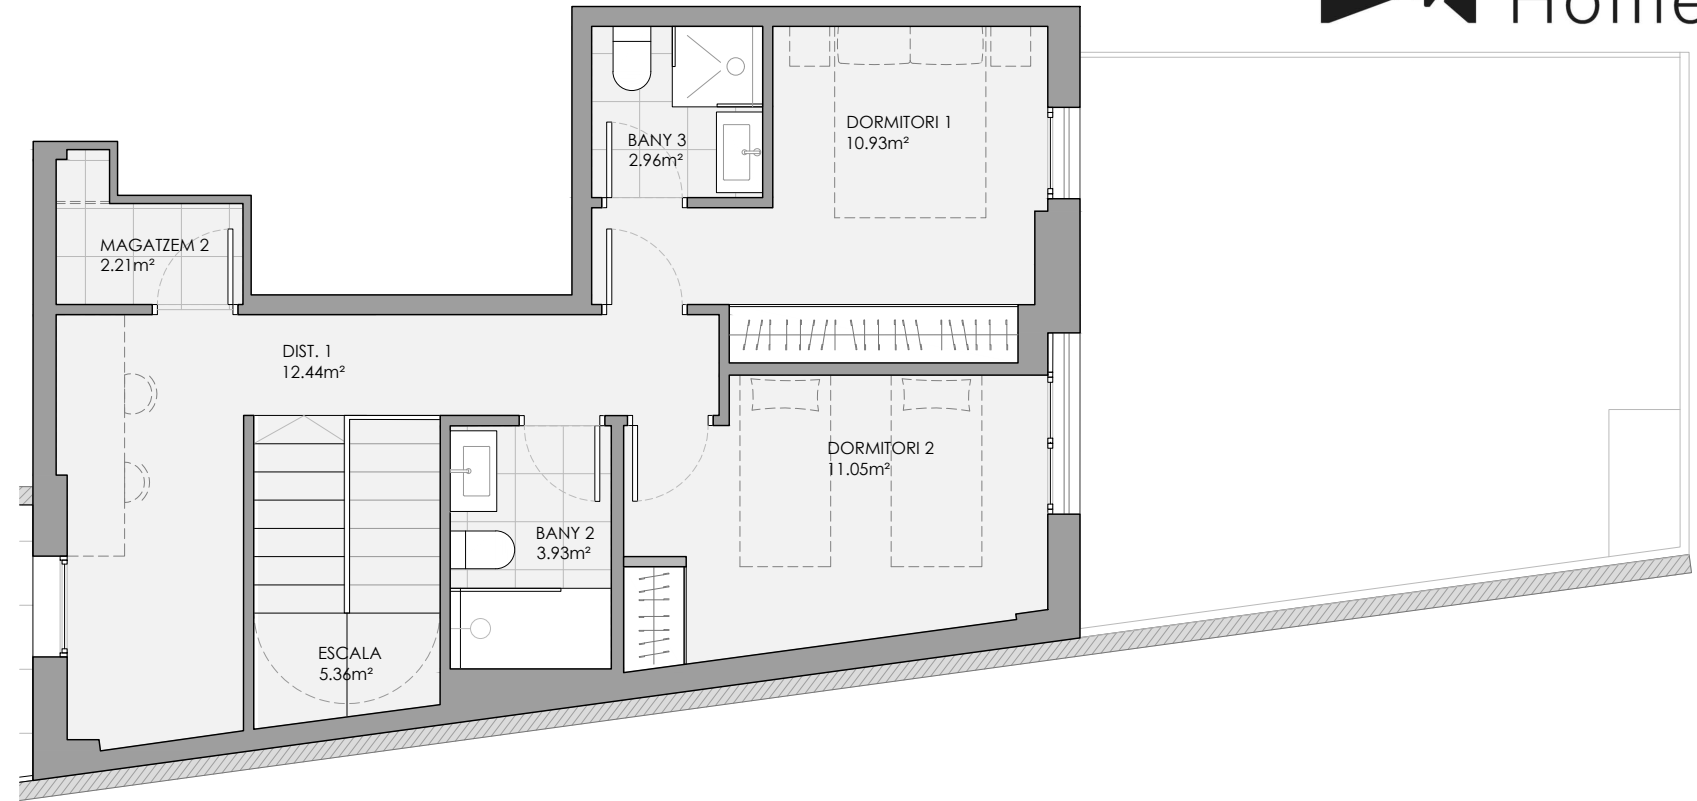

Consell de Cent 472

Planta Baixa  
Porta 2

PLANTA ALTELL

PLANTA BAIXA

SUPERFÍCIES	m <sup>2</sup>
ÚTIL INTERIOR	91,04
ÚTIL EXTERIOR	31,30
ÚTIL TOTAL	122,34
CONSTRUÏDA	115,83
CONSTRUÏDA + ZC	136,03

Escala Gràfica: 1/75