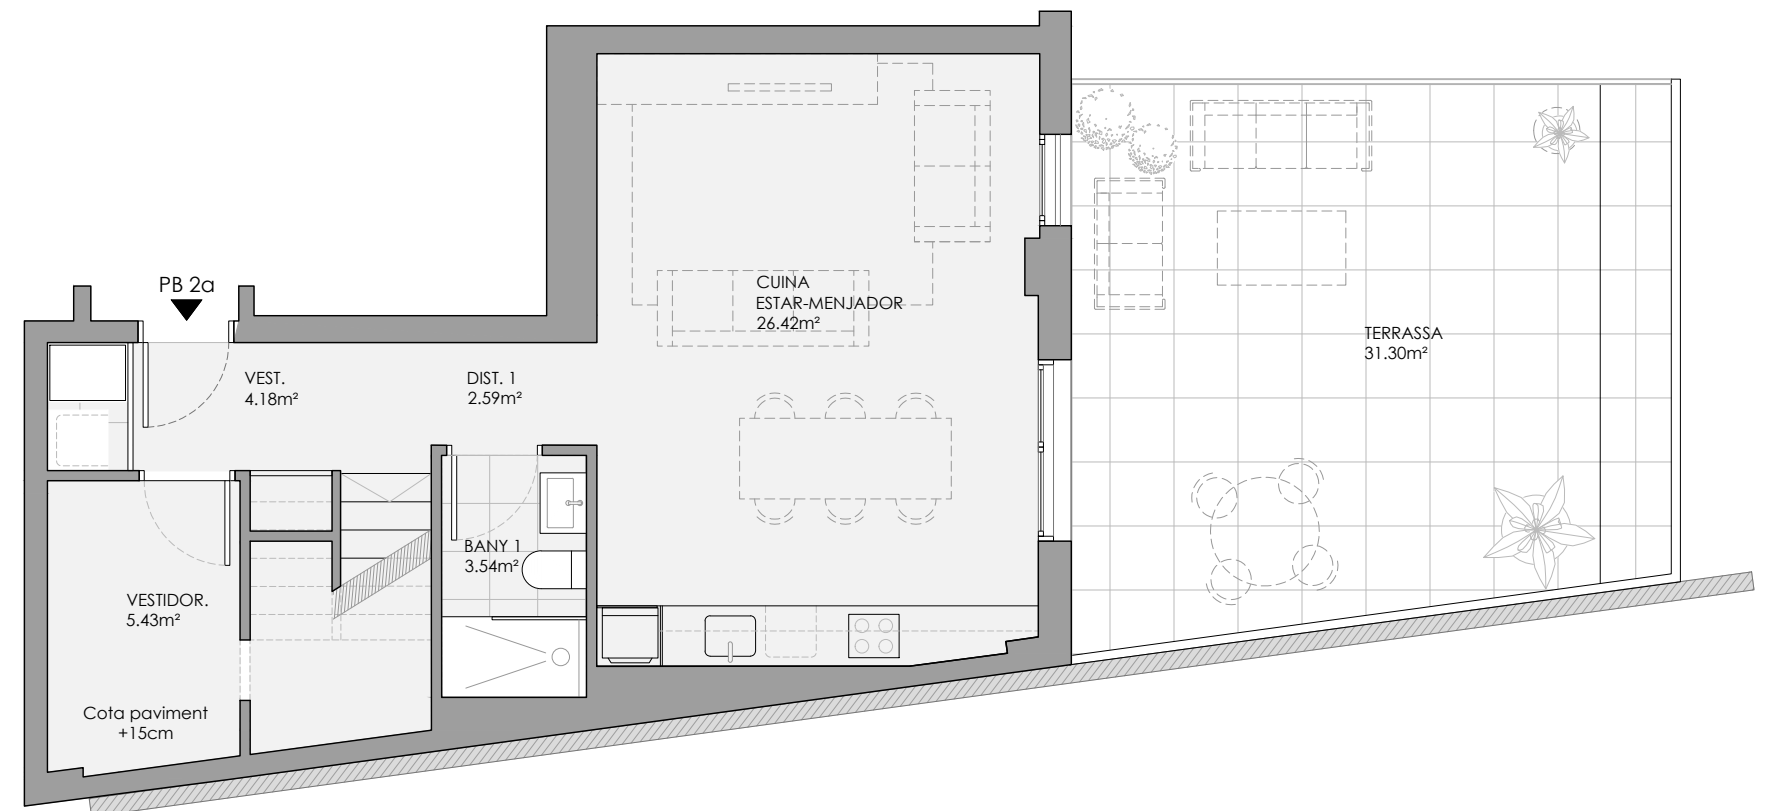

Consell de Cent 472

Planta Baixa  
Porta 2

PLANTA ALTELL

PLANTA BAIXA

SUPERFÍCIES	m <sup>2</sup>
ÚTIL INTERIOR	91,04
ÚTIL EXTERIOR	31,30
ÚTIL TOTAL	122,34
CONSTRUÏDA	115,83
CONSTRUÏDA + ZC	136,03

Escala Gràfica: 1/75