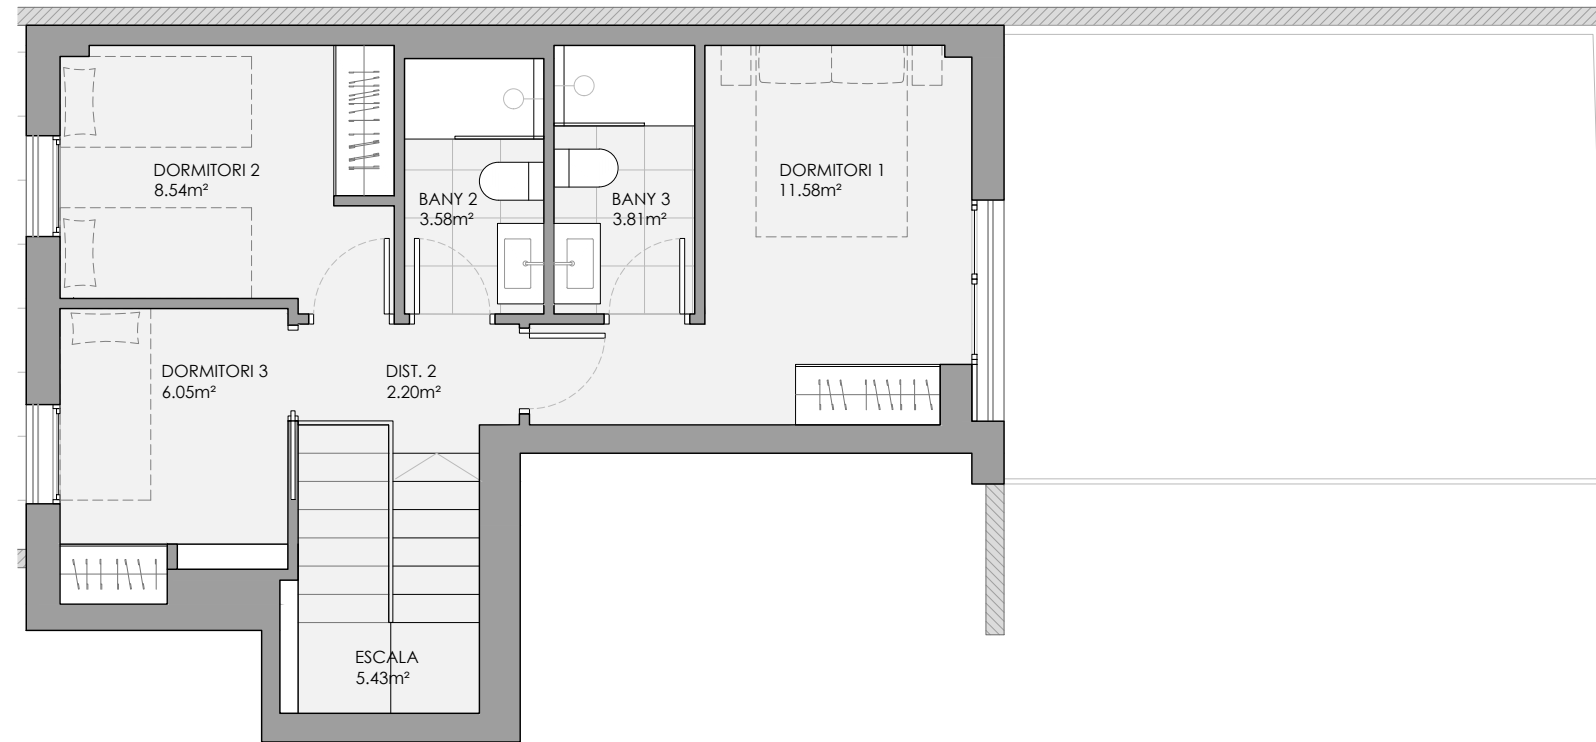

Consell de Cent 472

Planta Baixa  
Porta 1

PLANTA ALTELL

PLANTA BAIXA

SUPERFÍCIES	m <sup>2</sup>
ÚTIL INTERIOR	90,15
ÚTIL EXTERIOR	26,05
ÚTIL TOTAL	116,20
CONSTRUÏDA	112,11
CONSTRUÏDA + ZC	133,24

Escala Gràfica: 1/75