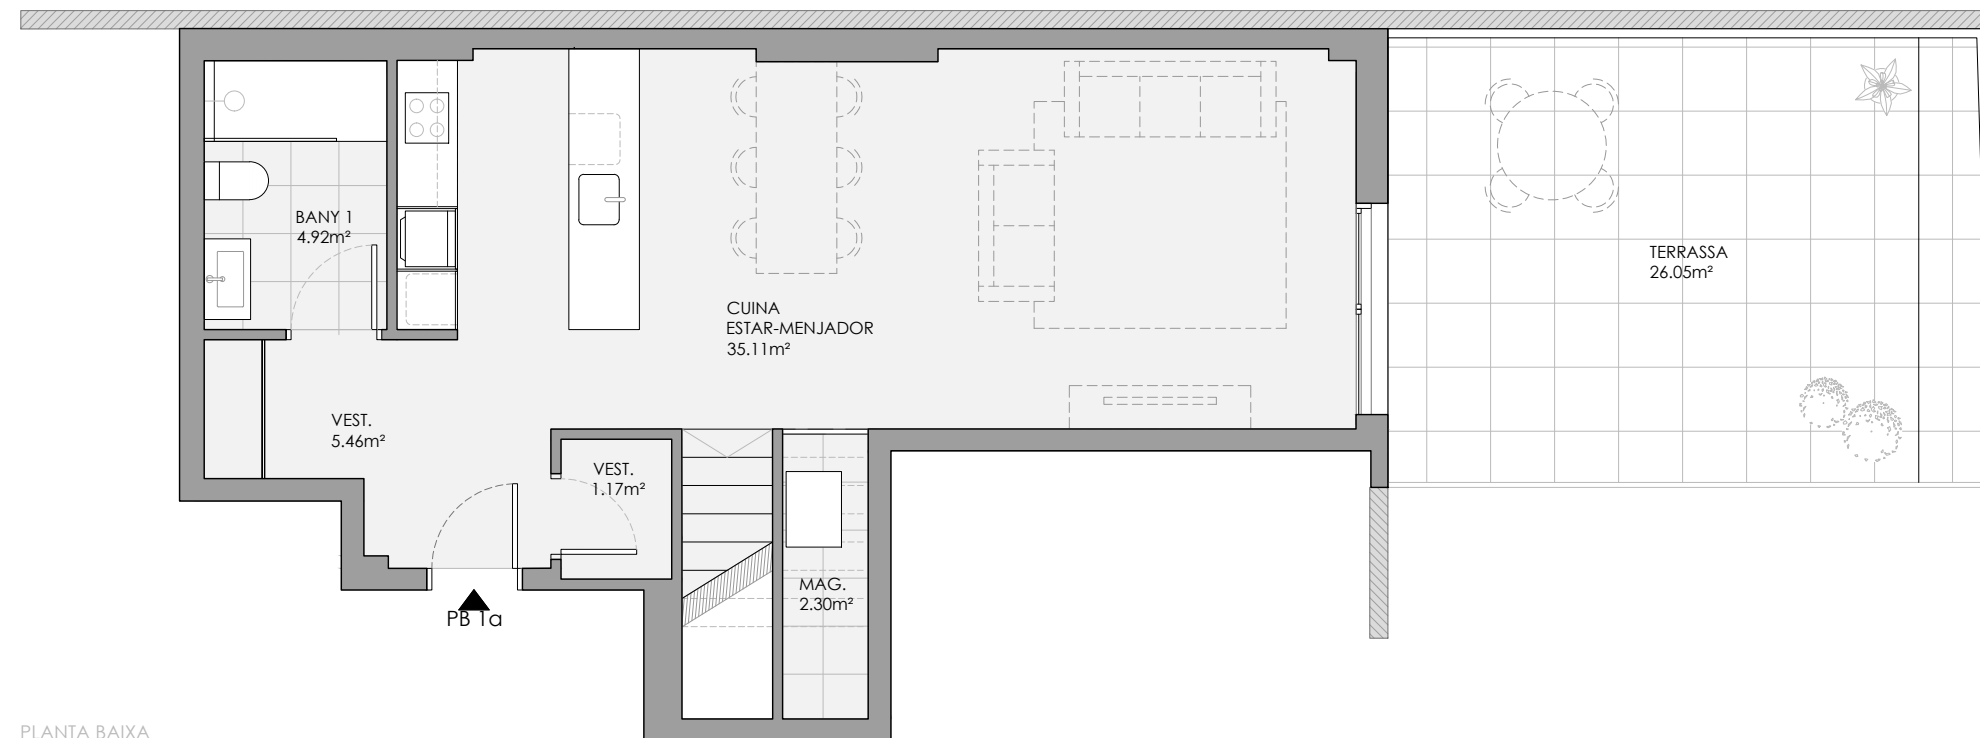

Consell de Cent 472

Planta Baixa  
Porta 1

PLANTA ALTELL

PLANTA BAIXA

SUPERFÍCIES	m <sup>2</sup>
ÚTIL INTERIOR	90,15
ÚTIL EXTERIOR	26,05
ÚTIL TOTAL	116,20
CONSTRUÏDA	112,11
CONSTRUÏDA + ZC	133,24

Escala Gràfica: 1/75