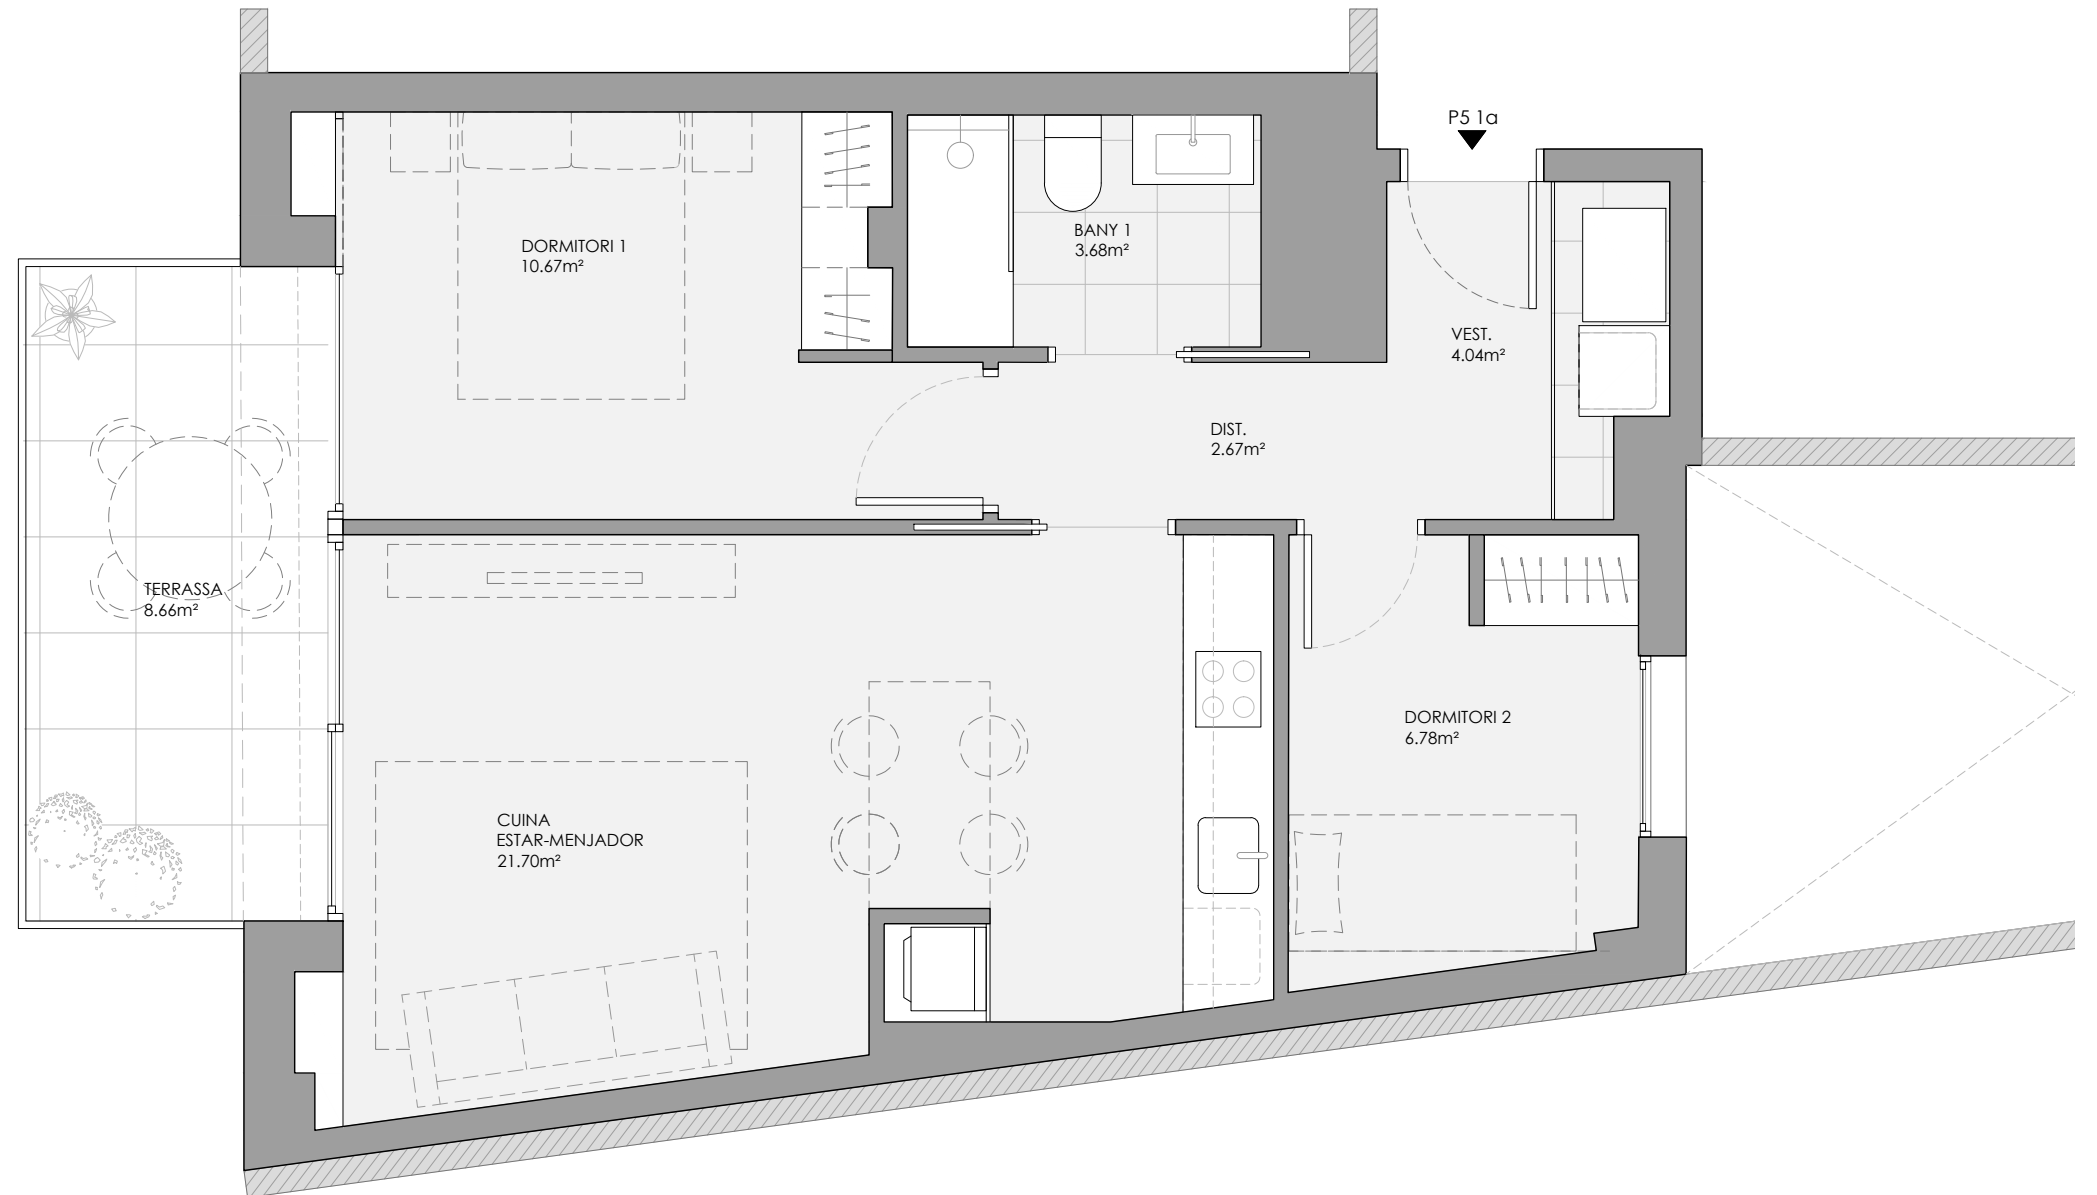

Consell de Cent 472

Planta Cinquena  
Porta 1

SUPERFÍCIES	m <sup>2</sup>
ÚTIL INTERIOR	49,54
ÚTIL EXTERIOR	8,66
ÚTIL TOTAL	58,20
CONSTRUÏDA	60,84
CONSTRUÏDA + ZC	72,30

Escala Gràfica: 1/50