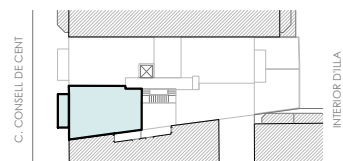

Consell de Cent 472

Planta Cinquena  
Porta 1

SUPERFÍCIES	m <sup>2</sup>
ÚTIL INTERIOR	49,54
ÚTIL EXTERIOR	8,66
ÚTIL TOTAL	58,20
CONSTRUÏDA	60,84
CONSTRUÏDA + ZC	72,30

Escala Gràfica: 1/50