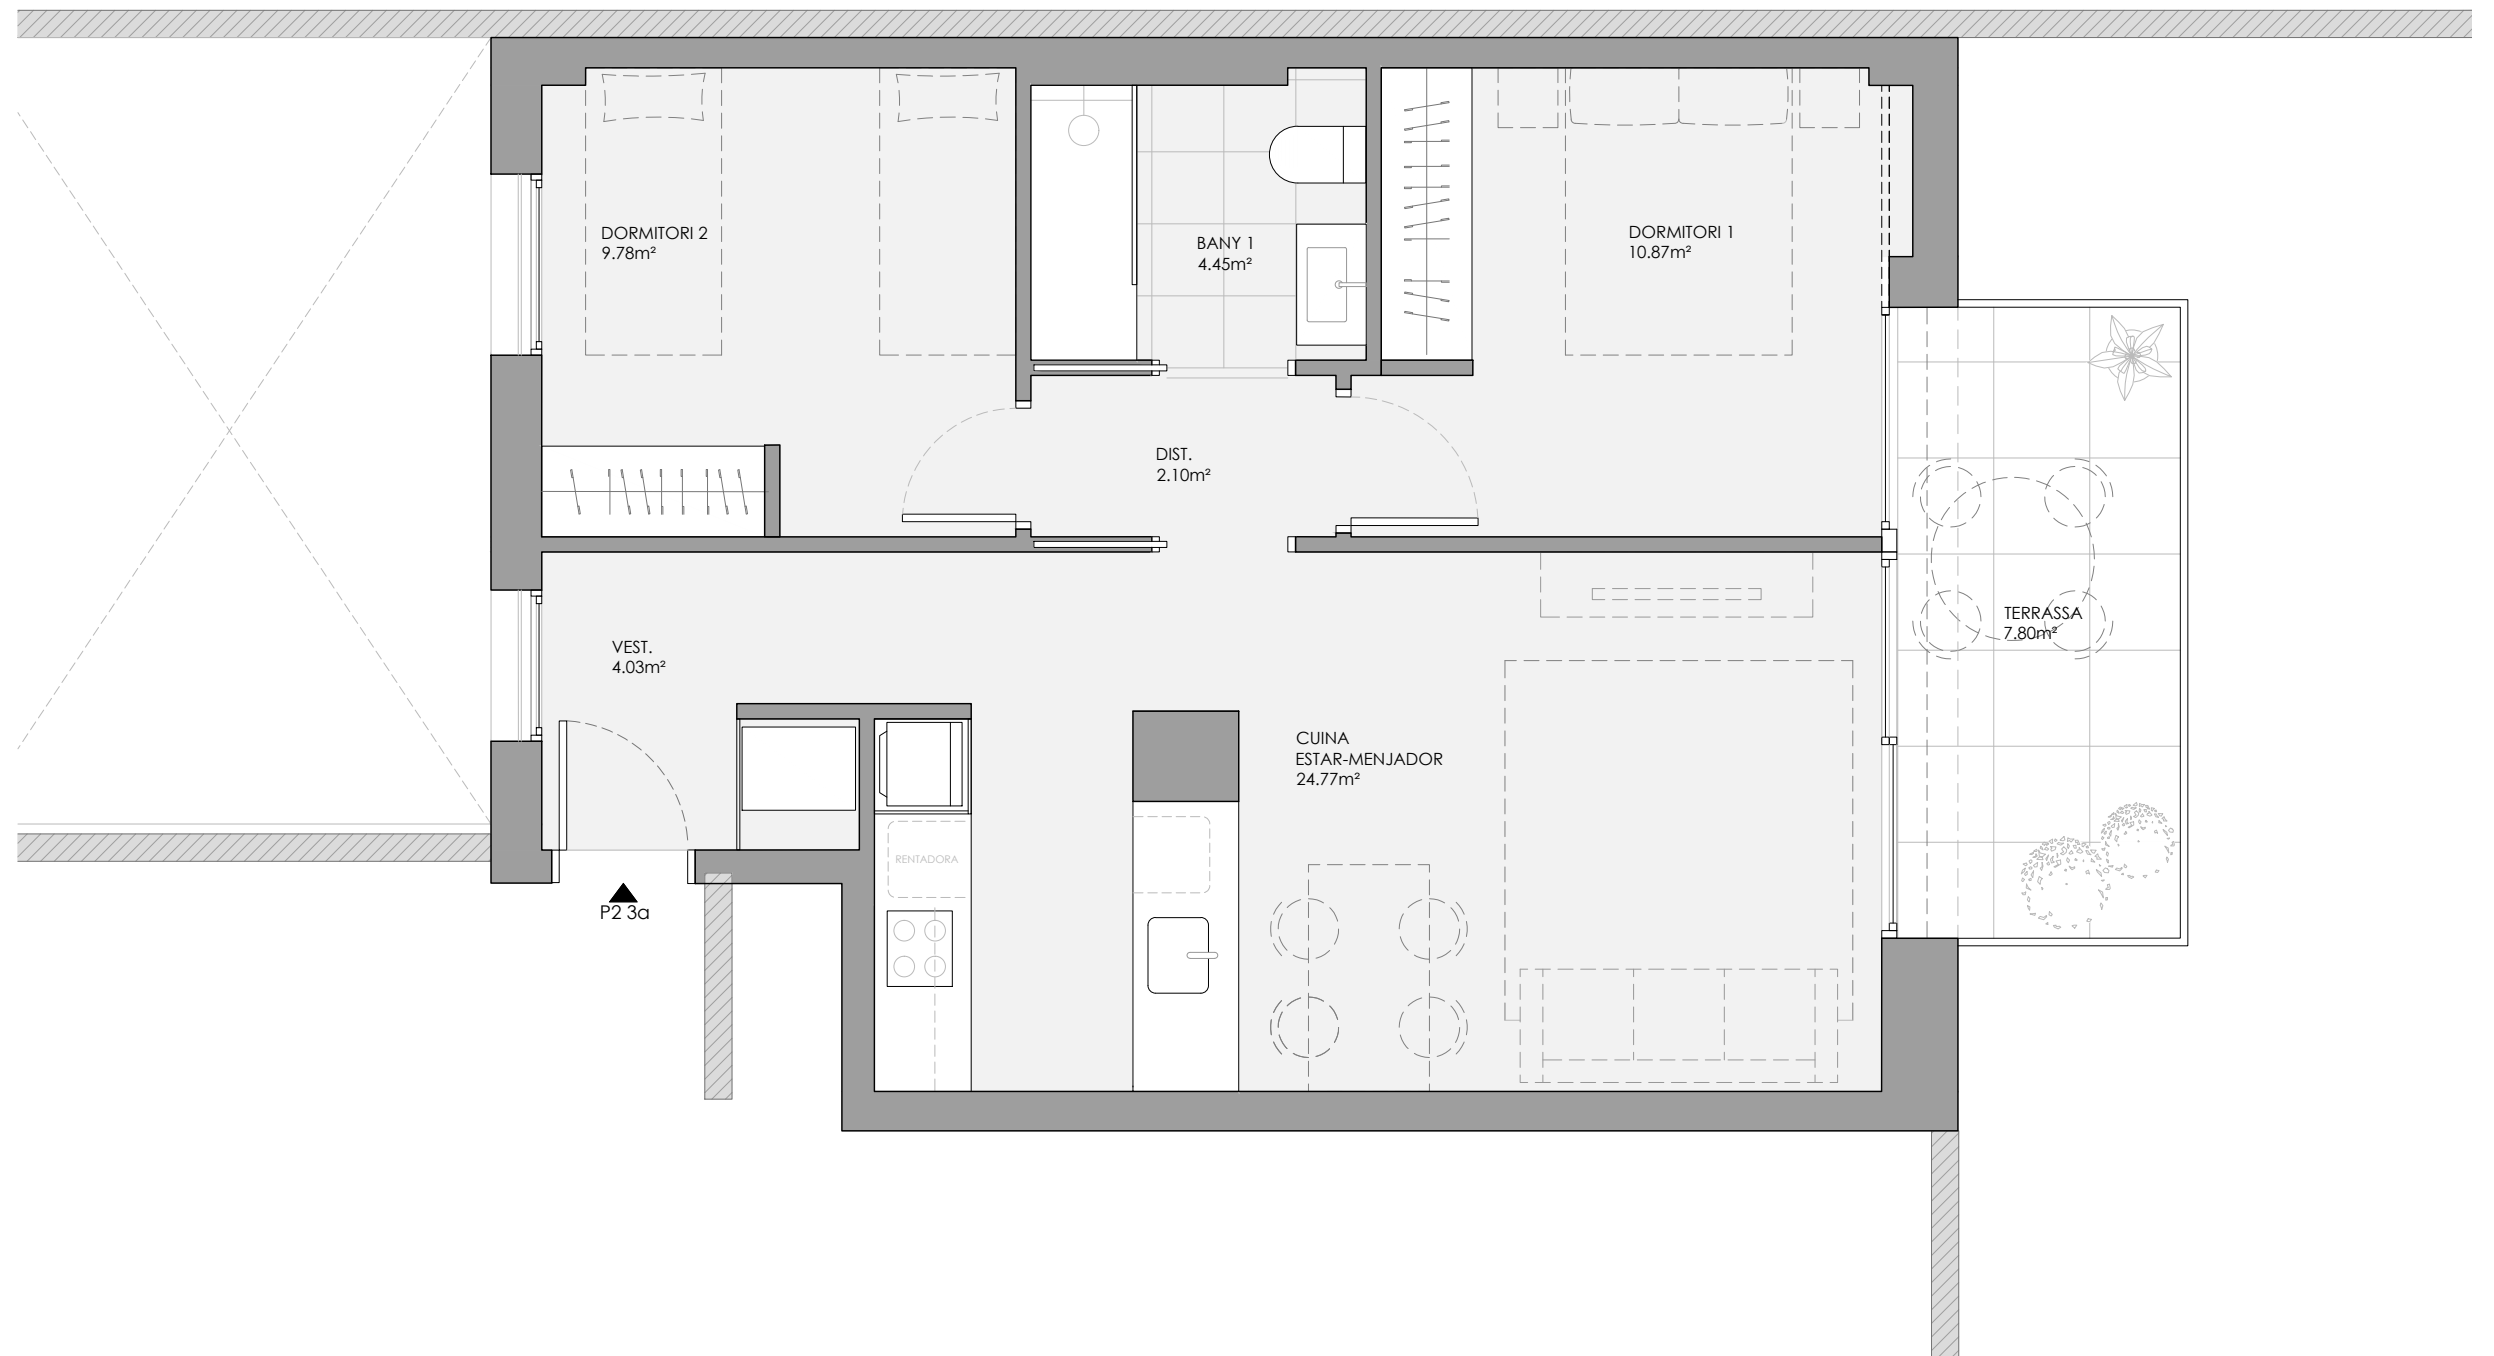

Consell de Cent 472

Planta Segona  
Porta 3

SUPERFÍCIES	m <sup>2</sup>
ÚTIL INTERIOR	56,00
ÚTIL EXTERIOR	7,80
ÚTIL TOTAL	63,80
CONSTRUÏDA	66,66
CONSTRUÏDA + ZC	79,22

Escala Gràfica: 1/50