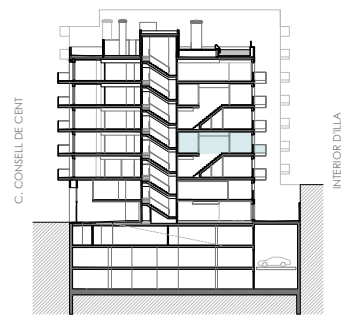

Consell de Cent 472

Planta Segona  
Porta 3

SUPERFÍCIES	m <sup>2</sup>
ÚTIL INTERIOR	56,00
ÚTIL EXTERIOR	7,80
ÚTIL TOTAL	63,80
CONSTRUÏDA	66,66
CONSTRUÏDA + ZC	79,22

Escala Gràfica: 1/50