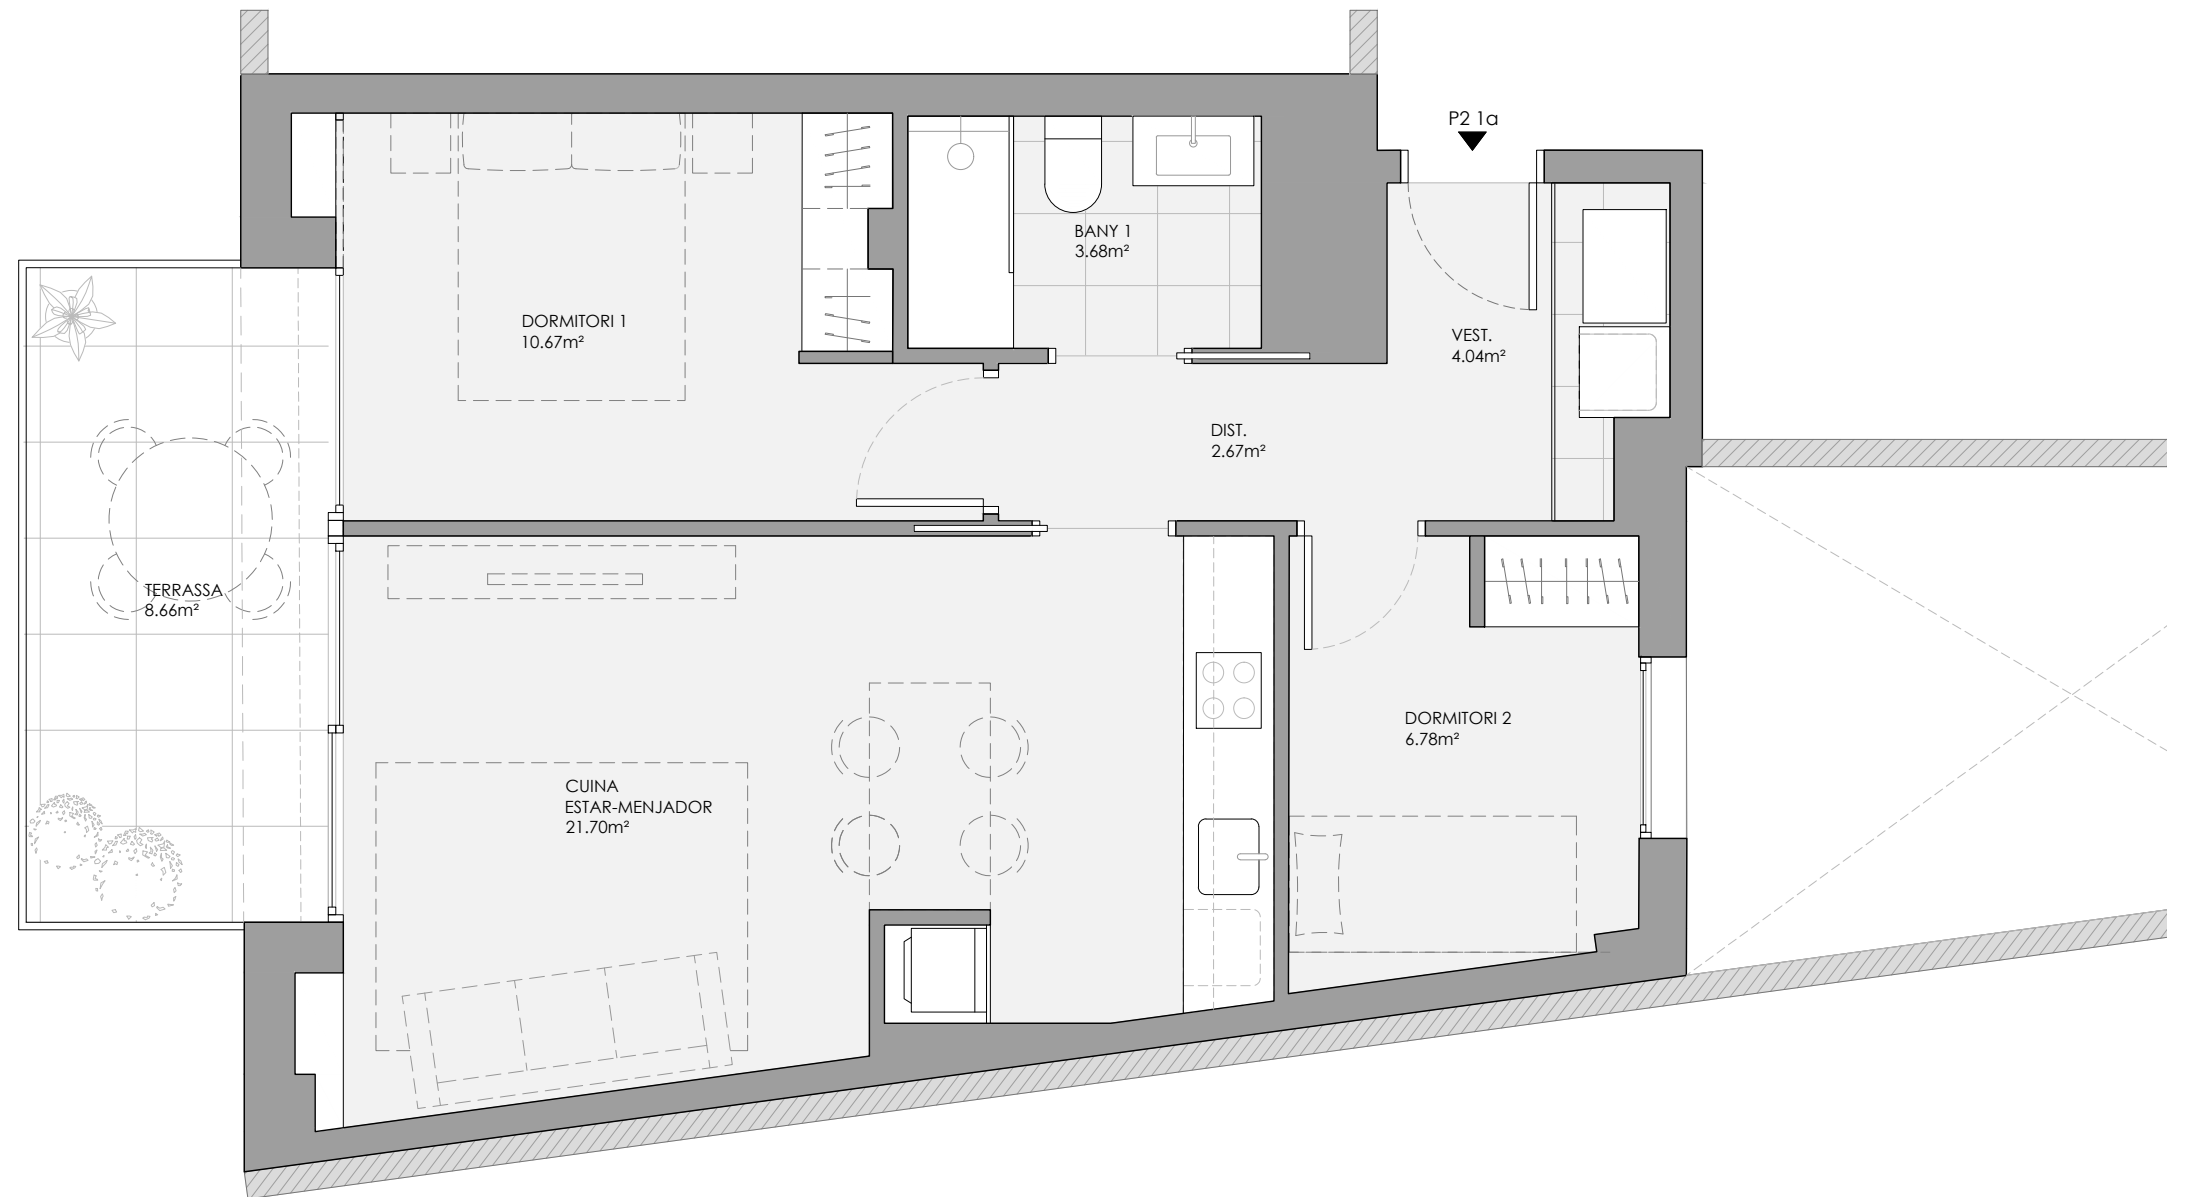

Consell de Cent 472

Planta Segona
Porta 1

SUPERFÍCIES	m ²
ÚTIL INTERIOR	49,54
ÚTIL EXTERIOR	8,66
ÚTIL TOTAL	58,20
CONSTRUÏDA	60,84
CONSTRUÏDA + ZC	72,30

Escala Gràfica: 1/50