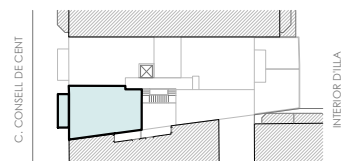

Consell de Cent 472

Planta Segona
Porta 1

SUPERFÍCIES	m ²
ÚTIL INTERIOR	49,54
ÚTIL EXTERIOR	8,66
ÚTIL TOTAL	58,20
CONSTRUÏDA	60,84
CONSTRUÏDA + ZC	72,30

Escala Gràfica: 1/50