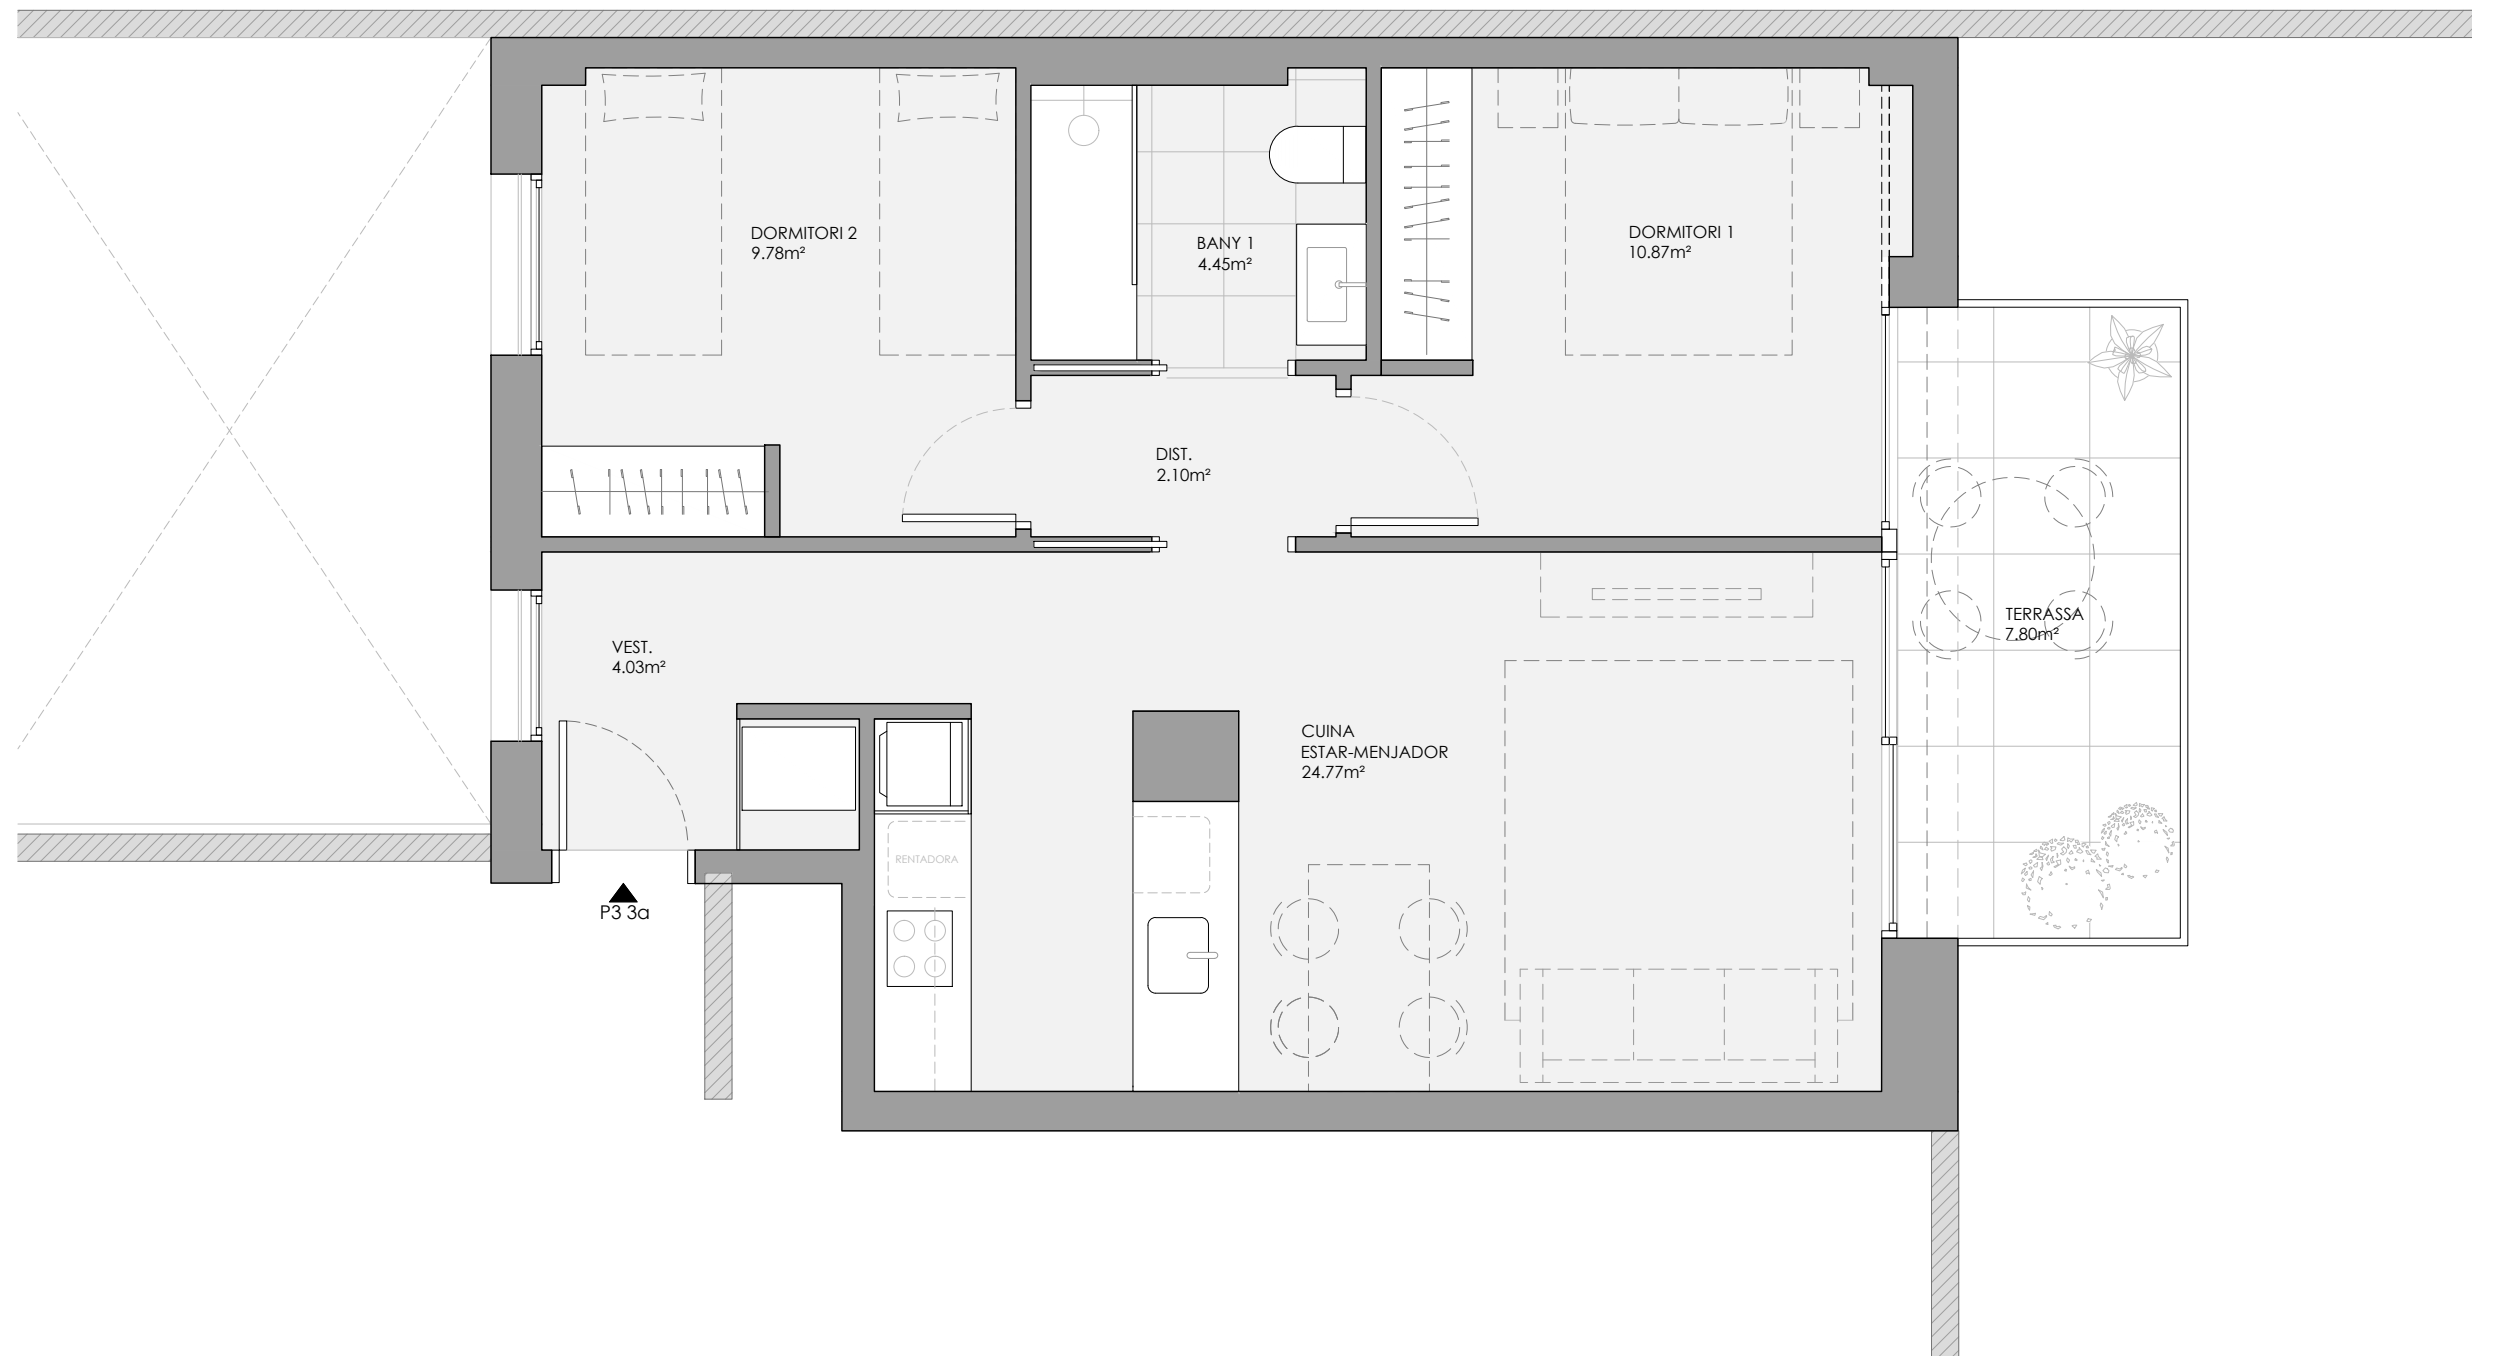

Consell de Cent 472

Planta Tercera
Porta 3

SUPERFÍCIES	m ²
ÚTIL INTERIOR	56,00
ÚTIL EXTERIOR	7,80
ÚTIL TOTAL	63,80
CONSTRUÏDA	66,49
CONSTRUÏDA + ZC	82,99

Escala Gràfica: 1/50