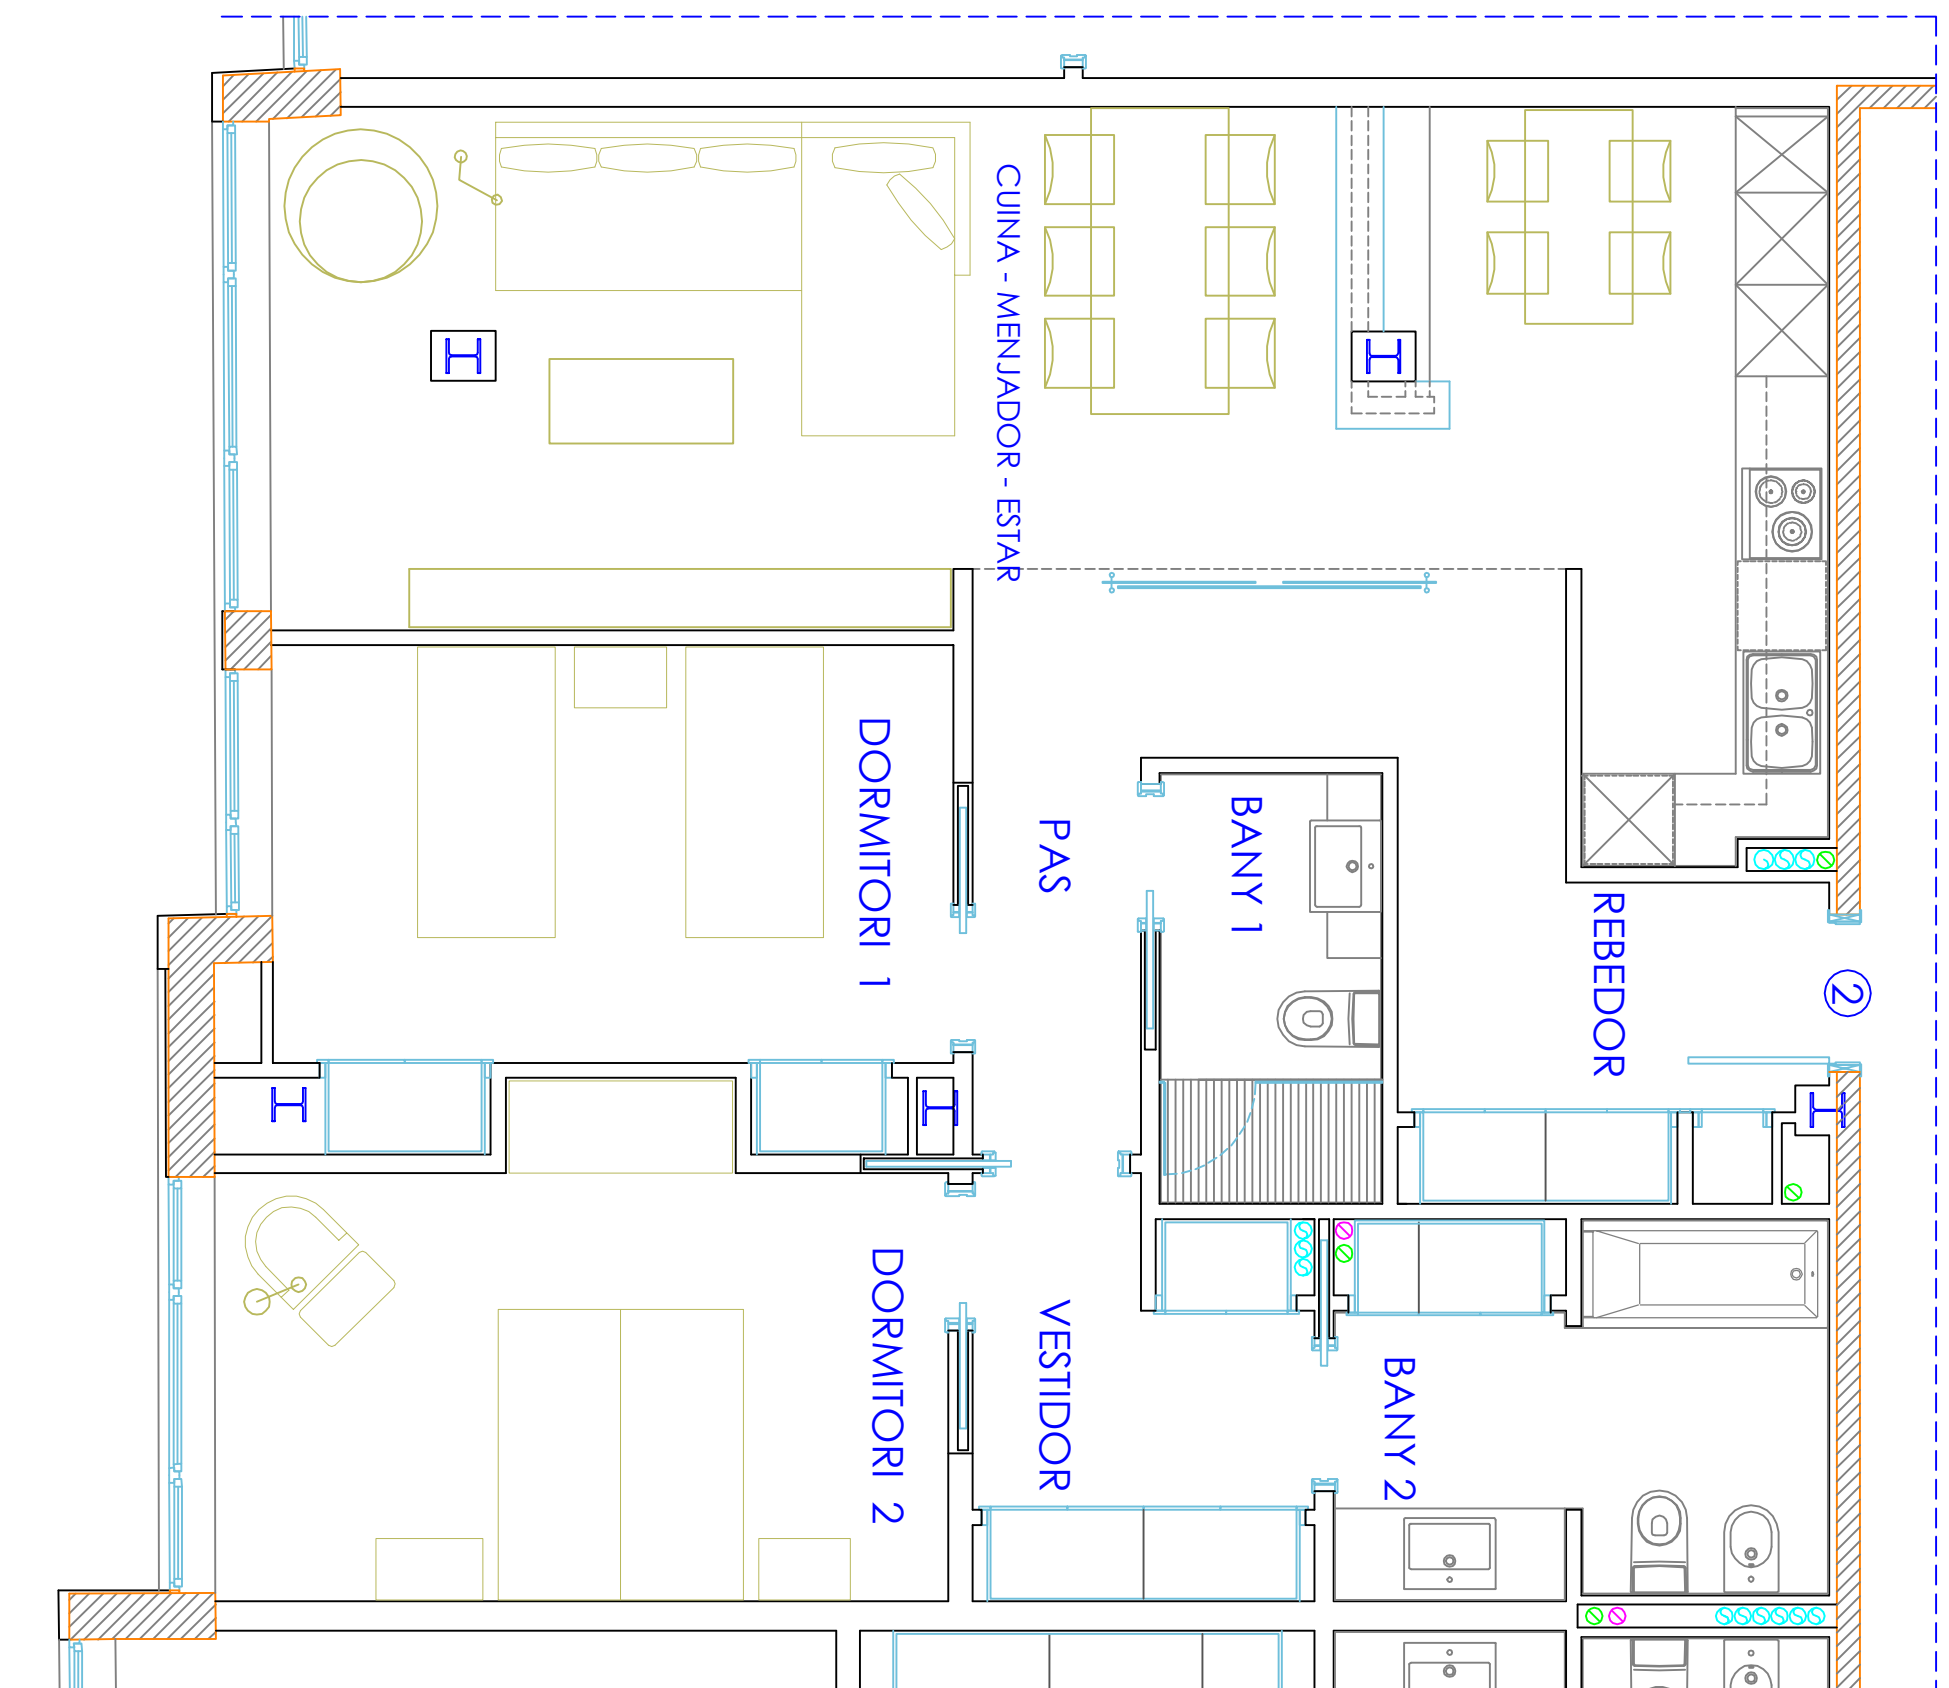

# PIS 4 PORTA 2a

S.UTIL= 94,66 m<sup>2</sup>

**GRIMCISA**

Ctra. de La Cornella, 11 - P.O.Box 126  
Andorra La Vella (Principat d'Andorra)

Edifici:	Edifici de Vivendes i Locals Comercials Avda. Verge del Pilar, 5 Andorra la Vella (Principat d'Andorra)				
Títol:	Planta 4a PORTA 2a				
Observ.: Carpeta:					
Format:	A3	Data:		Núm. Proj.:	1
Escala:	1:50	Modificat:		Plani:	17
Codi:	EP	Dibuxant:	J.Solignalles		