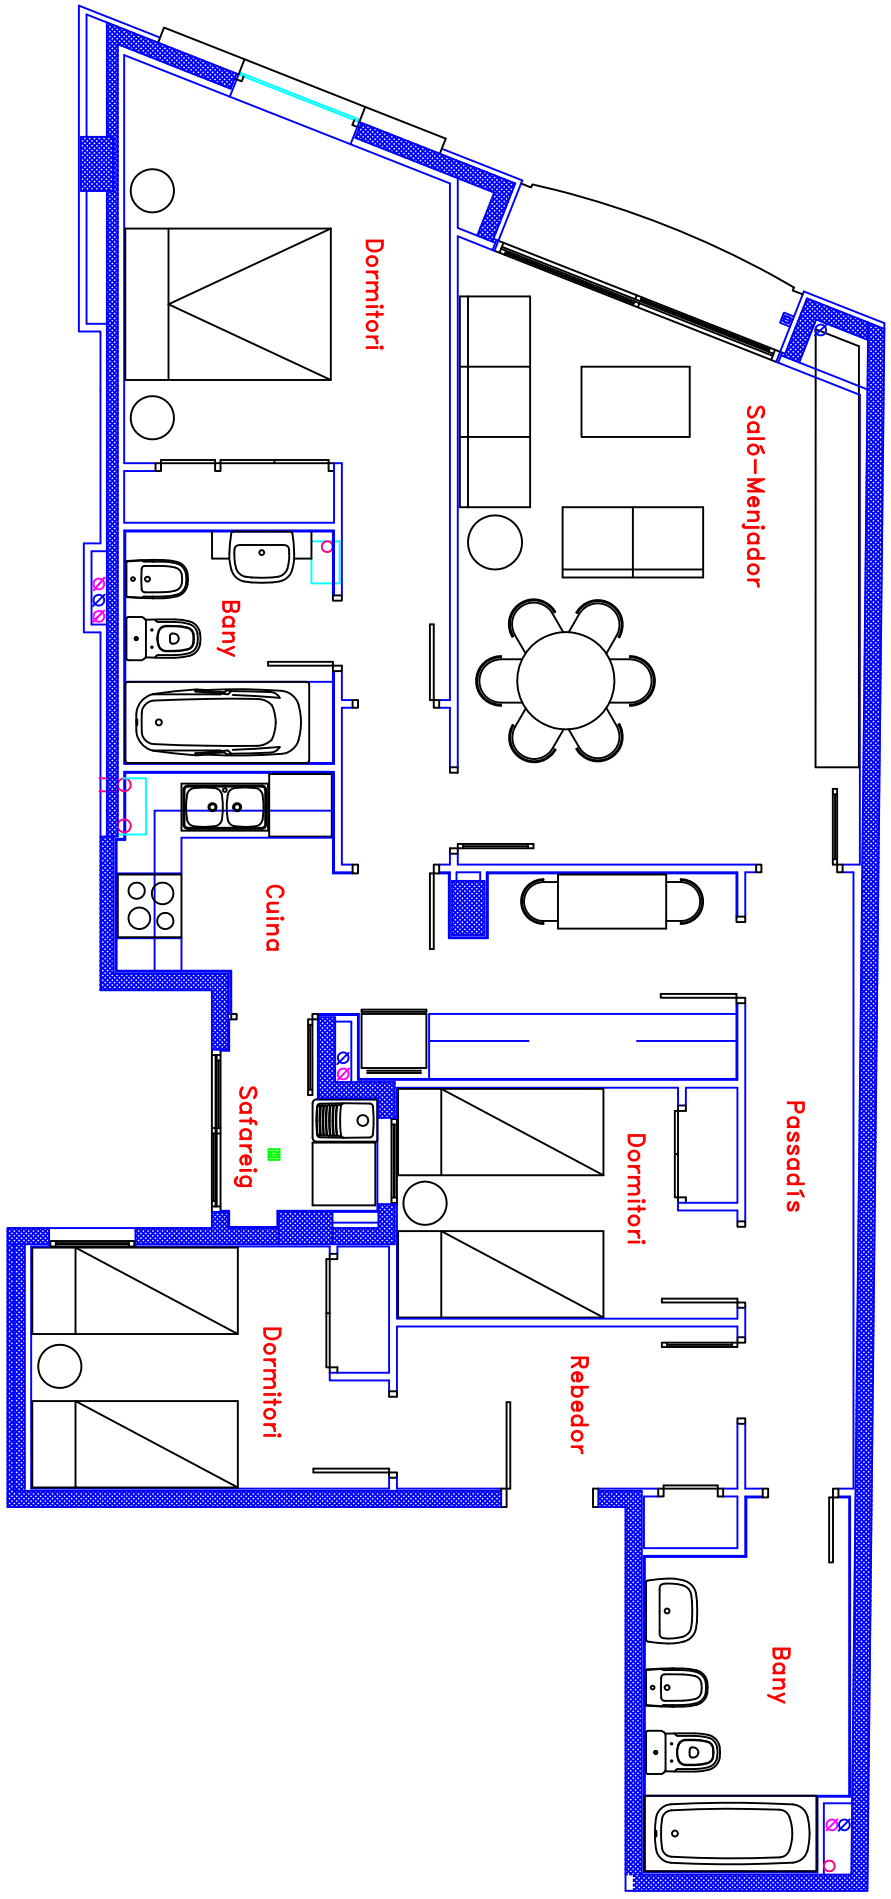

Planta Tipus 3-4-5 PIS N° 1

PIS 3è 1a

S= 95.59 m2

GRIMCISA			
Ctra del La Cornuda, 11 - P.O. Box 128 Andorra La Vella (Principat d'Andorra)			
Edifici:	MERTIXELL,77		
Avd. Consell d'Europa,13 Andorra la Vella			
Típic	SUPERFÍCIES PISOS MERTIXELL,77 (PIS 1)		
Observ.:			
Completat:	Eneitrova\Diuboxa\		
Format:	AS	Data:	09/06/09
Escales:	1:50	Modificat:	01/12/09
Codi:	M77	Dibuixant:	E.Medirha
			Num. Proj:
			1
			Plinot:
			01