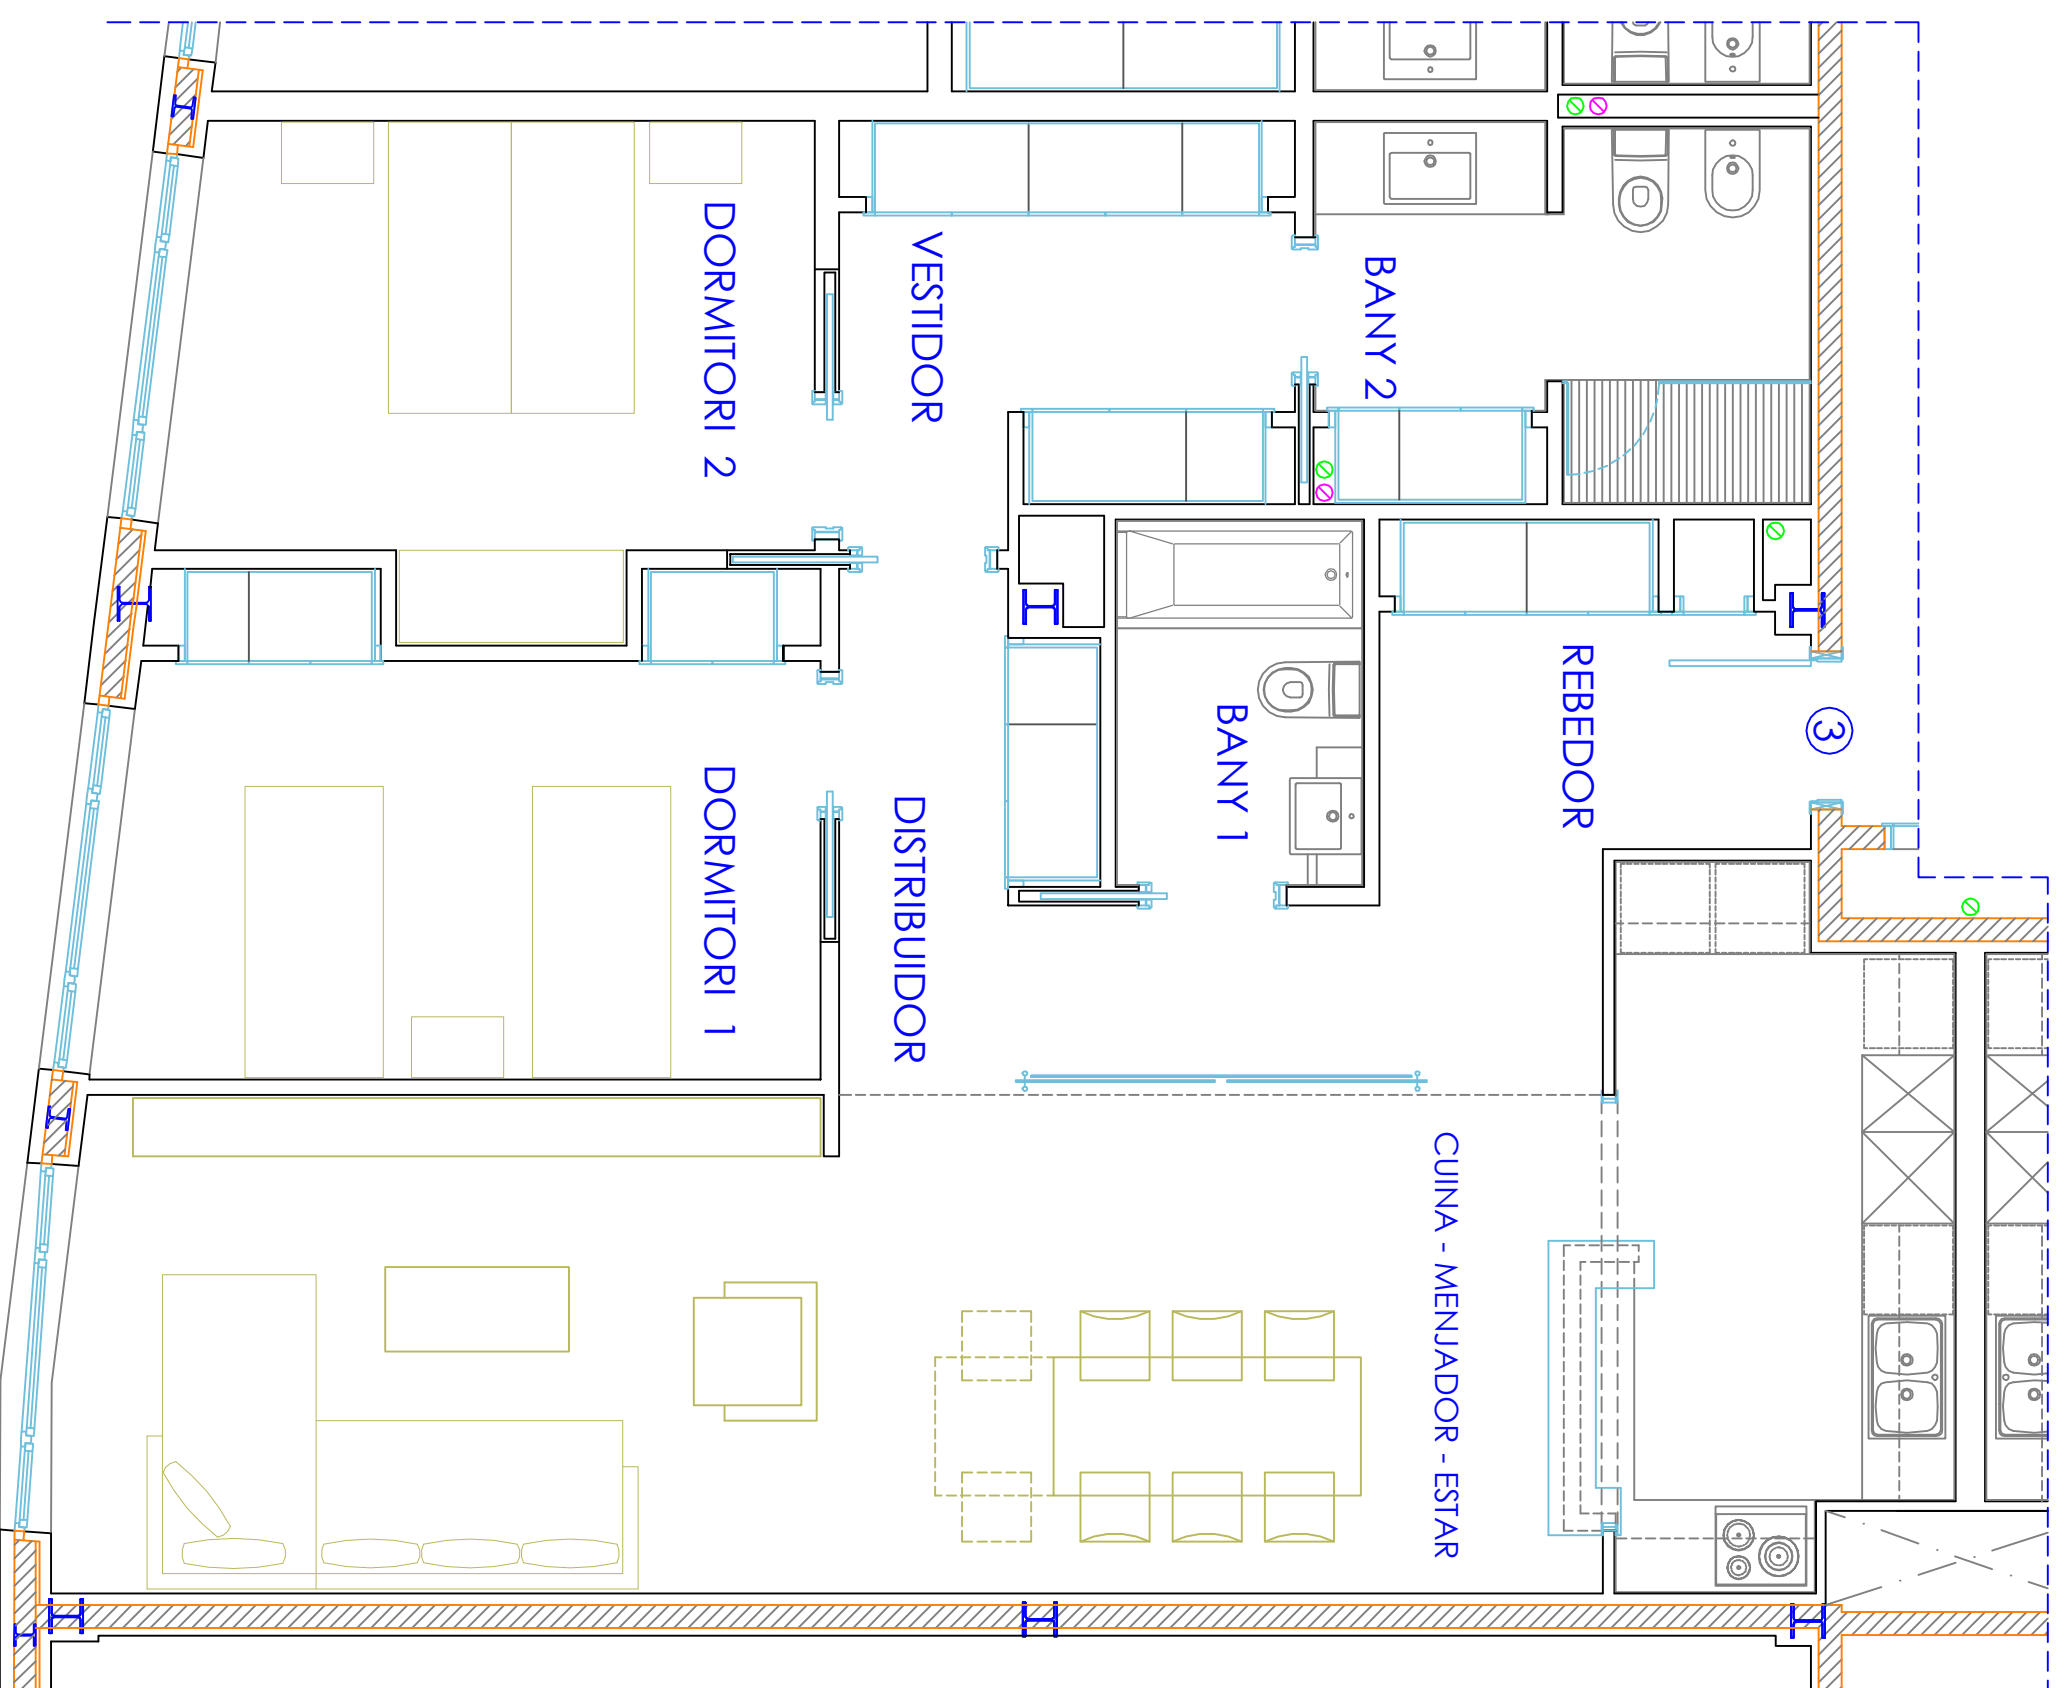

PIS 1 PORTA 3a

S.UTIL= 104.14 m2

GRIMCISA
Ctra. de La Comella, 11 - P.O.Box 126
Andorra La Vella (Principat d'Andorra)

Edifici: Edifici de Vivendes i Locals Comercials
Avda. Verge del Pilar, 5
Andorra la Vella (Principat d'Andorra)

Títol: Planta 1a PORTA 3a

Observ.:

Carrega:

Format:	A3	Data:		Núm. Proj.:	1
Escala:	1:50	Modificat:		Planoi:	03
Codi:	EP	Dibuixant:	J.Solanelles		