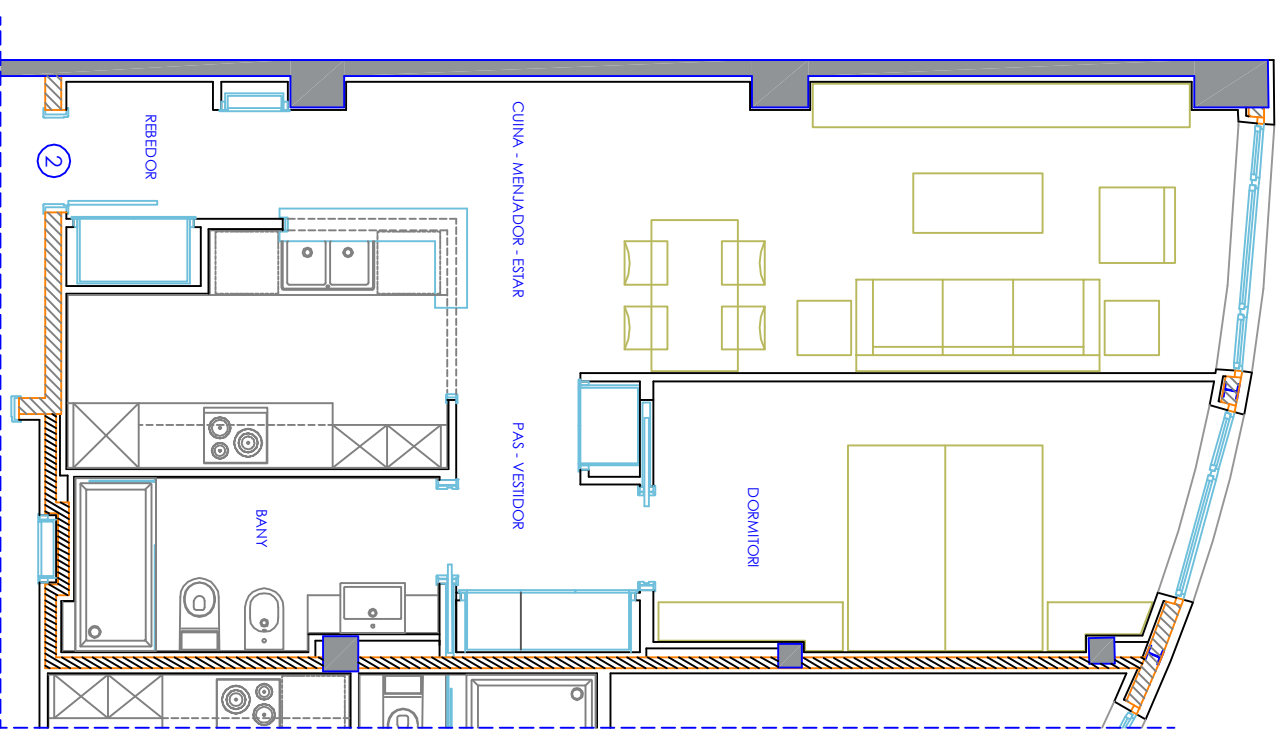

PIS 1 PORTA 2a

S = 61.46 m2

<b>GRIMCISA</b> Ctra. de La Comella, 11 - P.O. Box 26 Andorra La Vella (Principat d'Andorra)					
Edifici:	Edifici de Vivendes i Locals Comercials Avda. Riberaigua, 7 Andorra la Vella (Principat d'Andorra)				
Títol:	Planta 1a PORTA 2a				
Obra:					
Carpetes:					
Format:	A3	Data:		Núm. Pàg:	1
Escala:	1:50	Modificat:		Planot:	
Codi:	EP	Dibuixant:	J.Soldevilla		